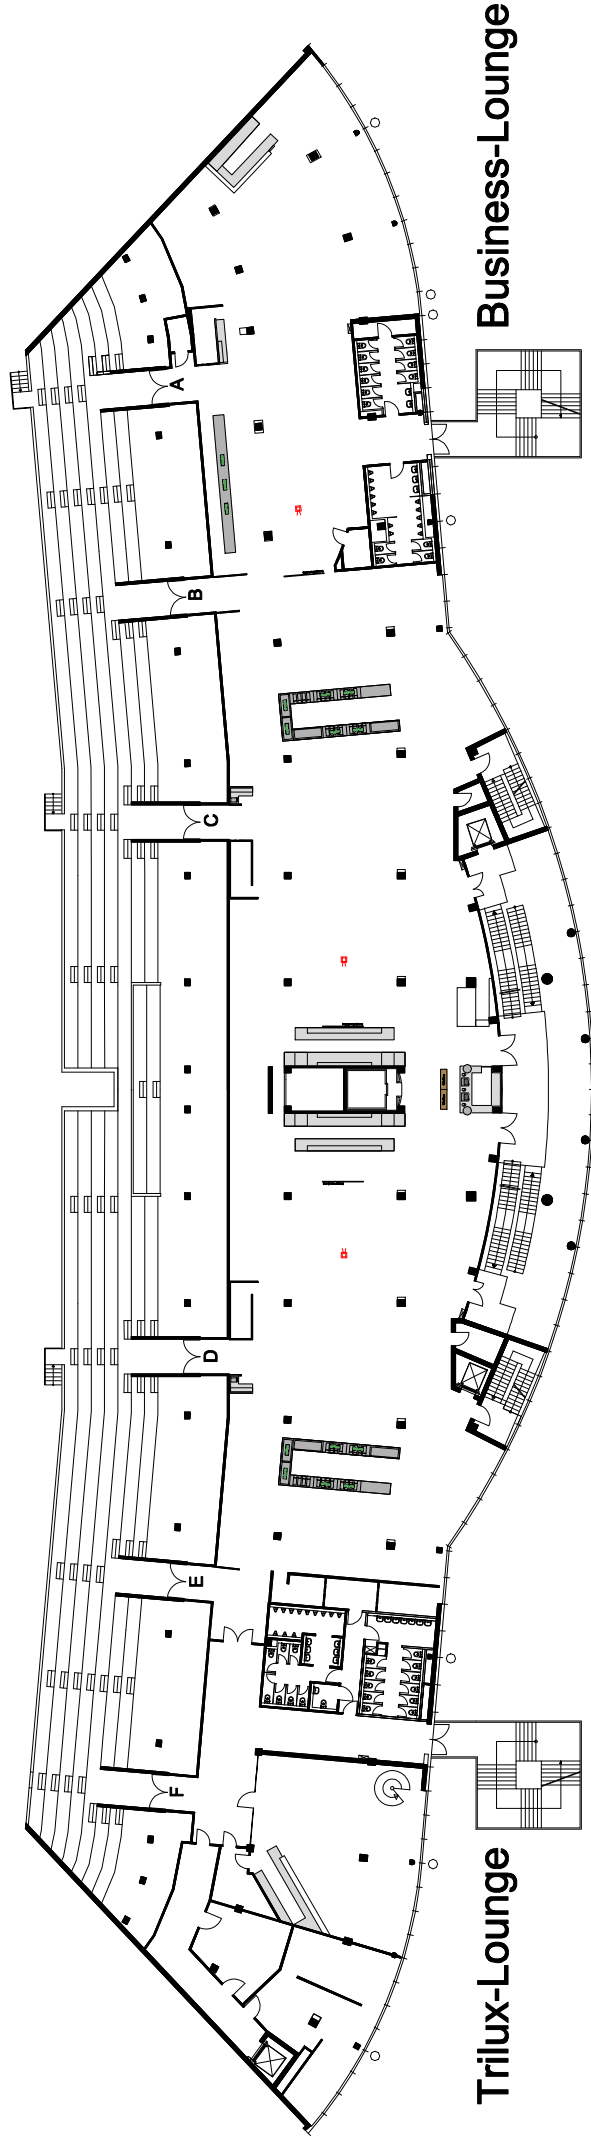

Nord

Süd

Businessesebene

Fläche: 1.730 qm

Max. Personen: 1.200

Deckenhöhe in Meter: 2,96

VfL Wolfsburg-Fußball GmbH

In den Allerwiesen 1
D-38446 Wolfsburg
Abteilung Events
Tel.: +49 (0)5361 8903-412
E-Mail: event@vfl-wolfsburg.de
www.vfl-wolfsburg.de/events